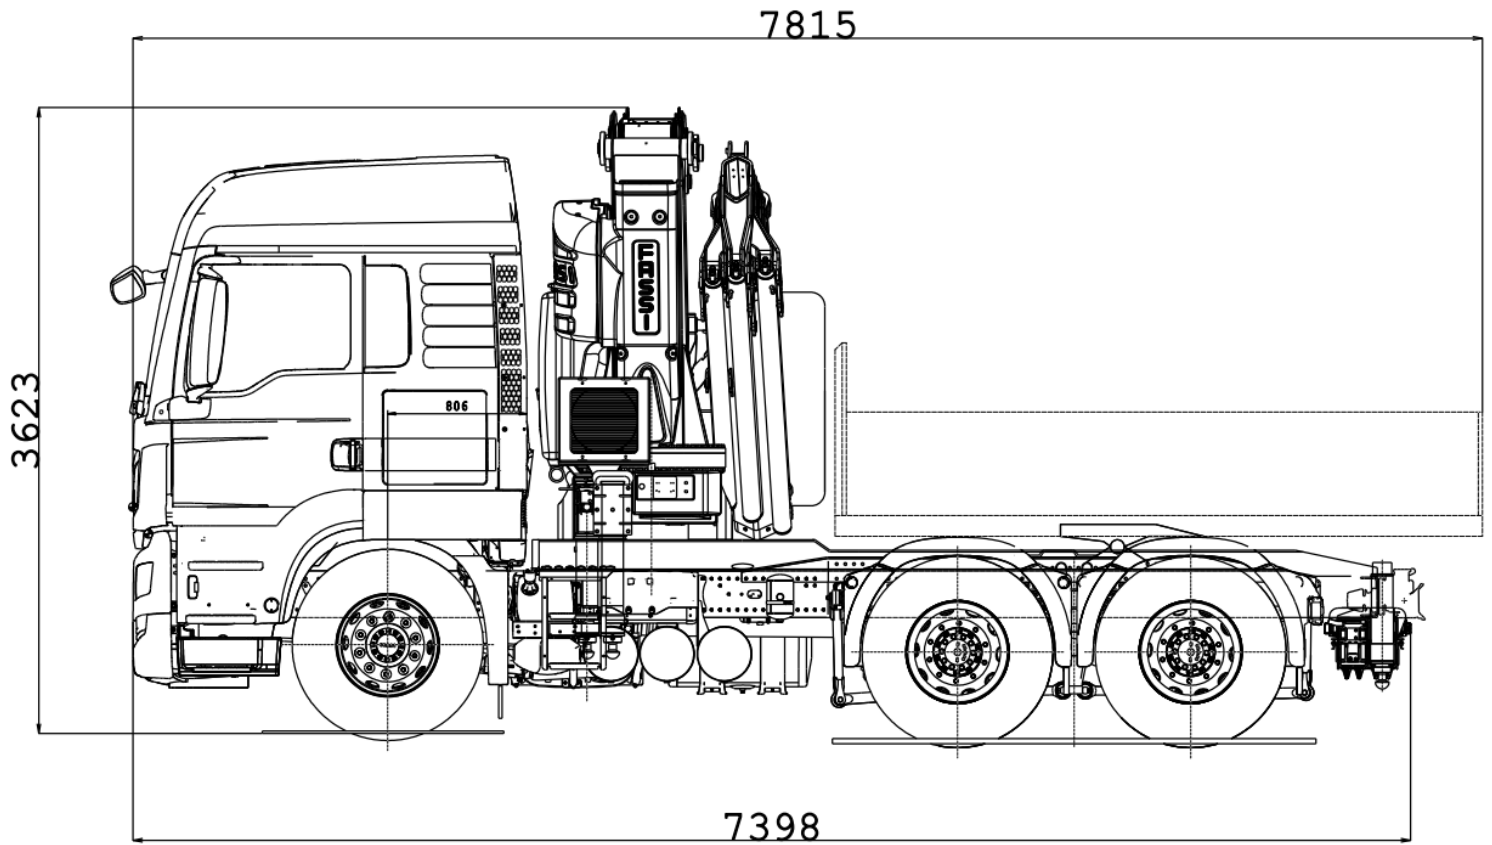

**Technische Daten · Technical Data
Caractéristiques techniques**

**Šušteršič d.o.o., Tržaška cesta 33, 1370 Logatec,
+386 41 385 375, nejc@sustersic.si**

Šušteršič

Šušteršič d.o.o., Tržaška cesta 33, 1370 Logatec,
+386 41 385 375, nejc@sustersic.si